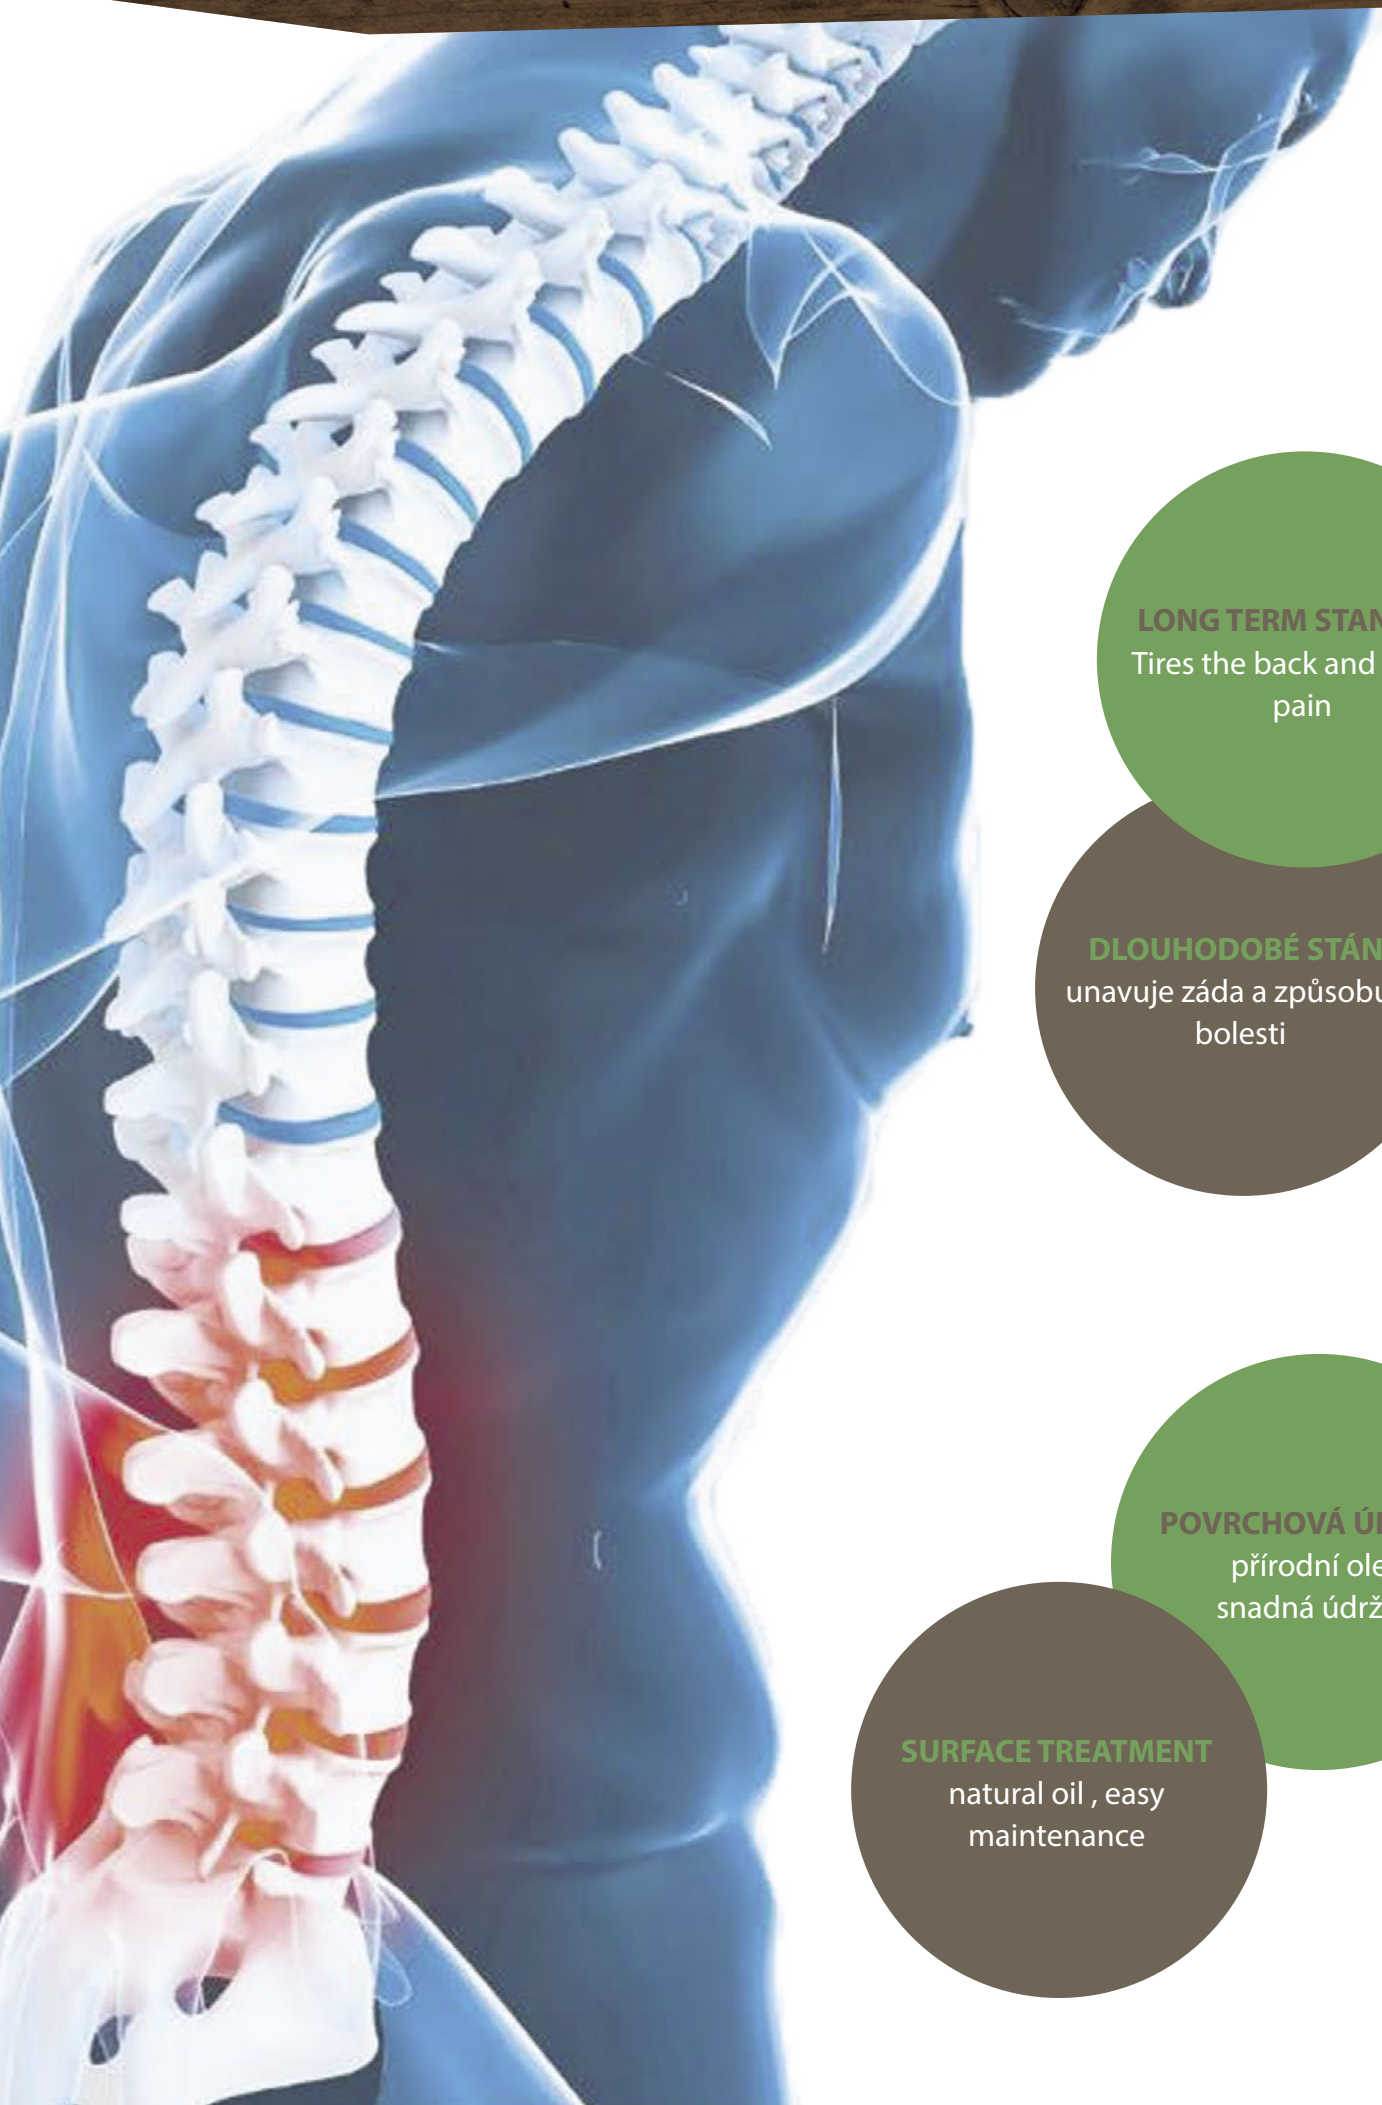

ne
—
st
nature
2022

BALANČNÍ SEZENÍ BALANCE SEATING

INTUITIVNĚ ZDRAVĚJŠÍ SEZENÍ
INTUITIVE HEALTHY SEATING

LONG TERM STANDING
Tires the back and causes pain

DLOUHODOBÉ STÁNÍ
unavuje záda a způsobuje bolesti

POVRCHOVÁ ÚPRAVA
přírodní olej,
snadná údržba

SURFACE TREATMENT
natural oil , easy
maintenance

BALANCE
podvědomě aktivuje zádové
svaly, které tak posiluje

BALANCE
subconsciously activates
the back muscles that it
strengthens

ERGONOMY
sitting that strengthens
your back and remove
their pain

SEDENTARY JOB
weakens the back and
causes pain

SEDAVÉ ZAMĚSTNÁNÍ
ochabuje záda a způsobuje
bolesti

BALANČNÍ KLEKAČKA
spojené výhody klekačky
a balance